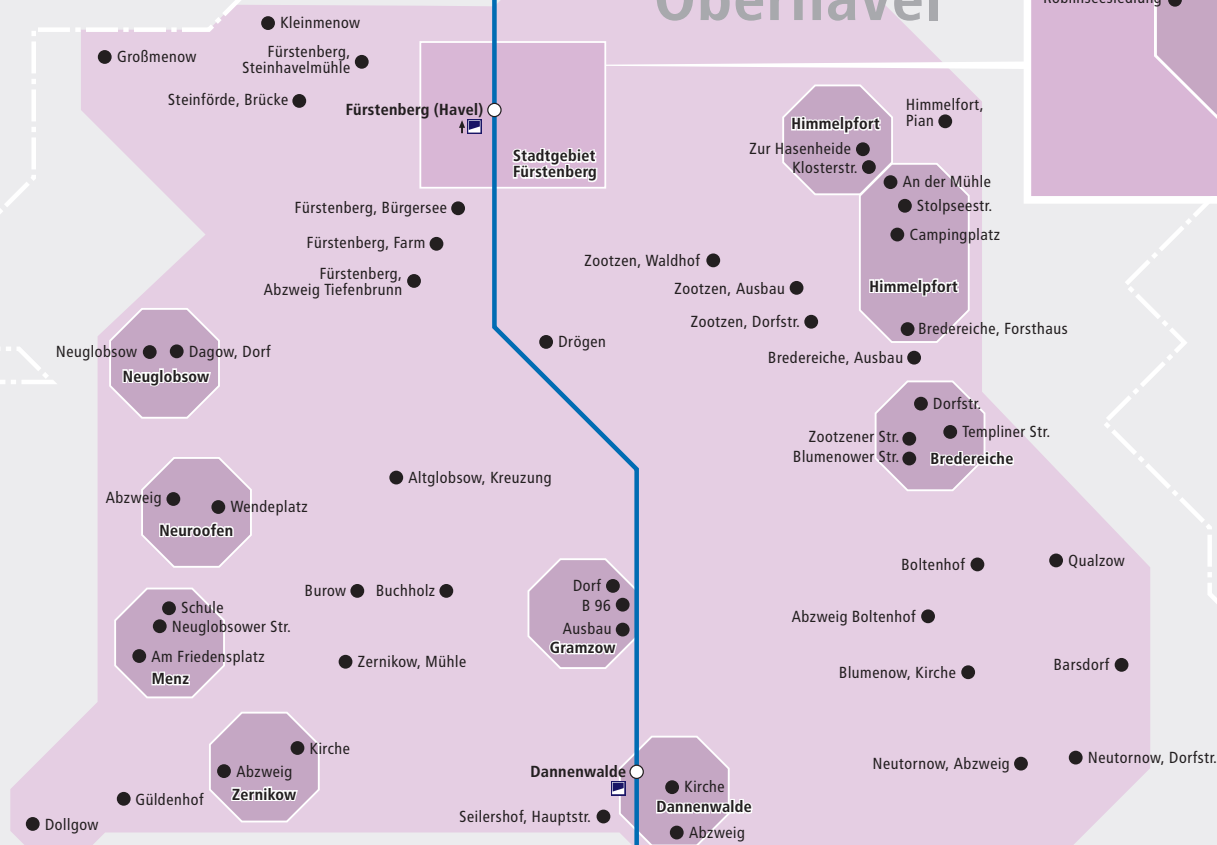

Oberhavel

MOHVER Fürstenberg

Rufbus ohne festen Fahrplan

RE5 ▶ Neustrelitz Hbf
▶ Rostock Hbf/Stralsund Hbf

Oberhavel

Uckermark

Legende

- Linie des Bahn-Regionalverkehrs
- Rufbus-Haltestelle
- Zugang zum Bahnhof über Rampe
- Zugang über Rampe nur zu Zügen in Pfeilrichtung
- Landkreisgrenze
- Rufbus Bediengebiet ohne festen Fahrplan**
Beförderung erfolgt von beliebiger Haltestelle im Bediengebiet zu anderer Haltestelle – Fahrten innerhalb einer Rufbus-Zone sind **nicht** möglich.
Mehr Informationen zur Buchung unter vbb.de/rufbus
- Rufbus-Zone**
Fahrten innerhalb einer Rufbus-Zone sind nicht möglich. Dies gilt auch für die Rufbus-Zonen A, B und C im Stadtgebiet Fürstenberg