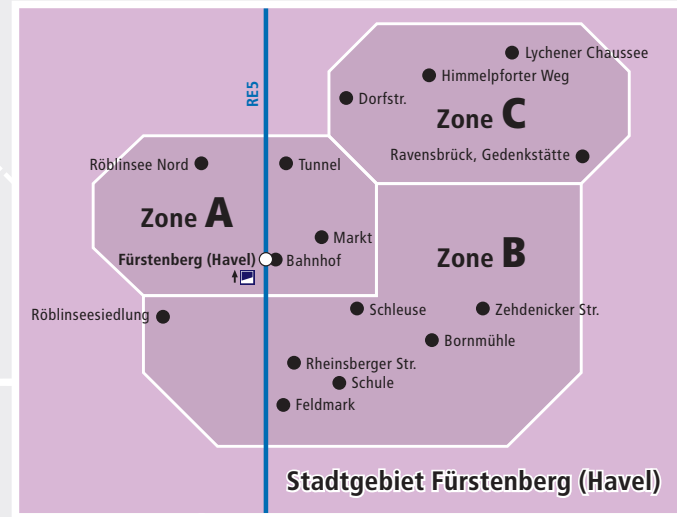

Oberhavel

MOHVER Fürstenberg

Rufbus ohne festen Fahrplan

RE5 ▶ Neustrelitz Hbf
▶ Rostock Hbf/Stralsund Hbf

Oberhavel

Uckermark

Legende

- Linie des Bahn-Regionalverkehrs
- Rufbus-Haltestelle
- Zugang zum Bahnhof über Rampe
- Zugang über Rampe nur zu Zügen in Pfeilrichtung
- Landkreisgrenze
- Rufbus Bediengebiet ohne festen Fahrplan**
Beförderung erfolgt von beliebiger Haltestelle im Bediengebiet zu anderer Haltestelle – Fahrten innerhalb einer Rufbus-Zone sind **nicht** möglich.
Mehr Informationen zur Buchung unter vbb.de/rufbus
- Rufbus-Zone**
Fahrten innerhalb einer Rufbus-Zone sind nicht möglich. Dies gilt auch für die Rufbus-Zonen A, B und C im Stadtgebiet Fürstenberg